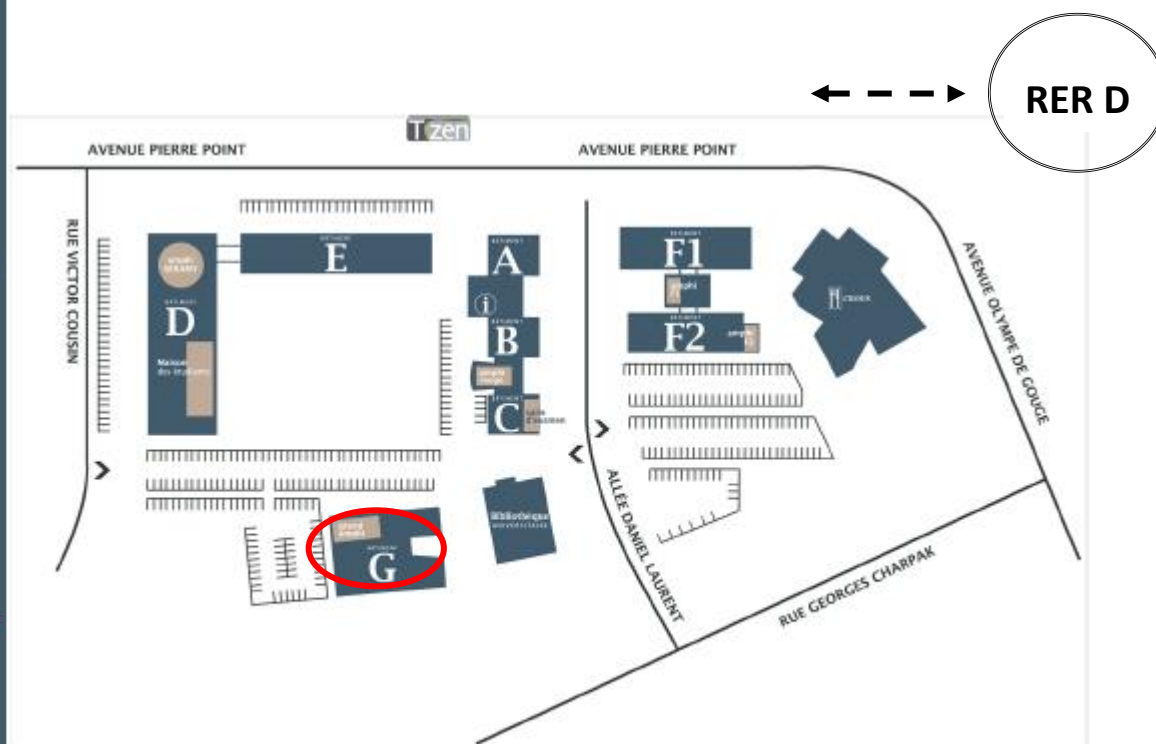

# Localisation INSPE site de Sénart – Amphi G – Bâtiment G

CAMPUS DE SENART 36-37 Rue George Charpak 77127 Lieusaint

## Accès en transport :

- RER D : Arrêt Lieusaint-Moissy
- Bus Seine et Marne Express : Arrêt gare de Lieusaint-Moissy
- Bus T Zen 1 : arrêt Université