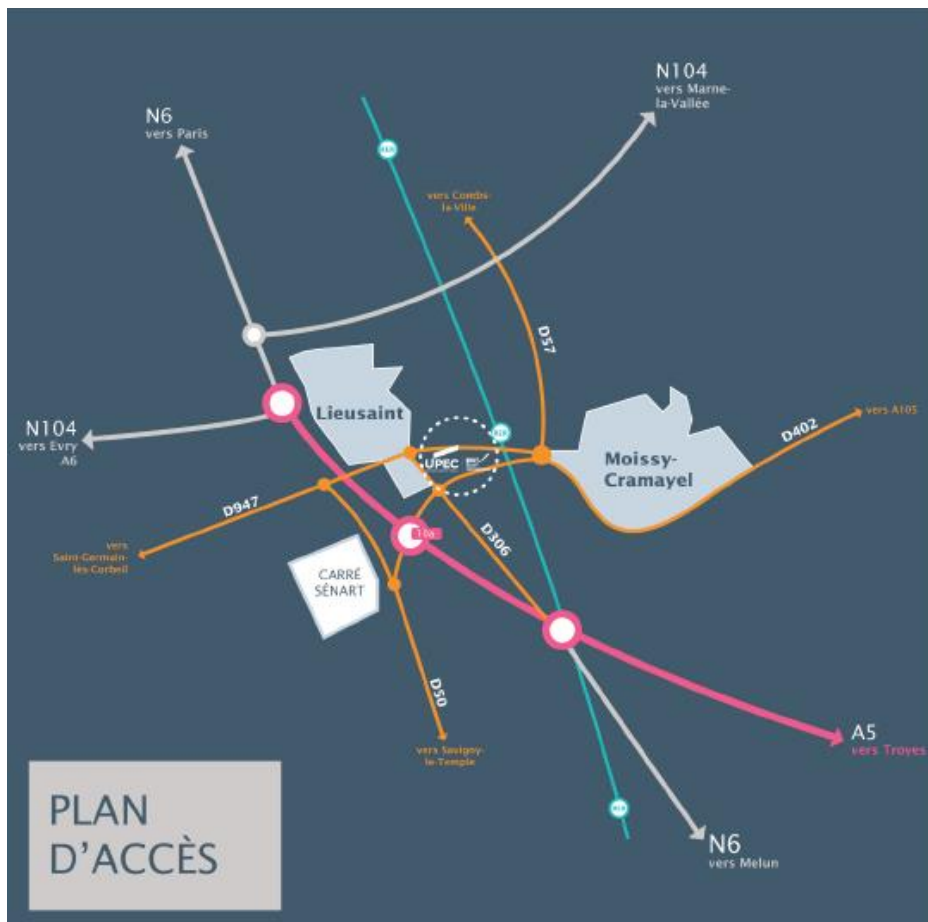

# Localisation INSPE site de Sénart – Amphi G – Bâtiment G

CAMPUS DE SENART 36-37 Rue George Charpak 77127 Lieusaint

## Accès en transport :

- RER D : Arrêt Lieusaint-Moissy
- Bus Seine et Marne Express : Arrêt gare de Lieusaint-Moissy
- Bus T Zen 1 : arrêt Université